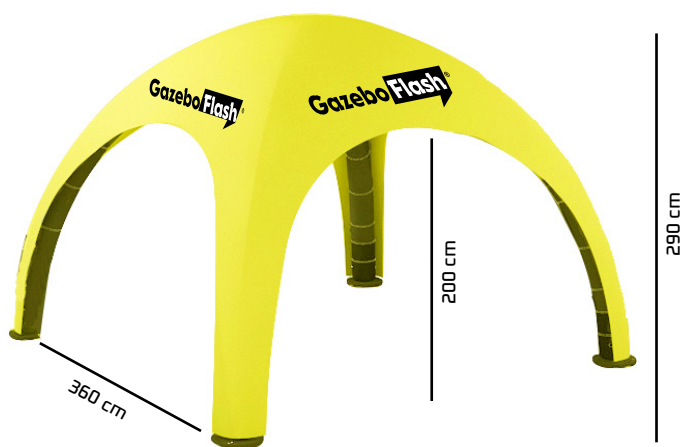

MISURE

Larghezza: 330 cm
Profondità: 330 cm
Altezza esterna: 260 cm
Altezza interna: 230 cm
Altezza entrata: 200 m
larghezza entrata: 310 m
Diametro gamba: 25 cm

COLORI

PARETI

Parete standard

Parete con porta

Parete con finestra

MISURE

Larghezza: 400 cm
Profondità: 400 cm
Altezza esterna: 290 cm
Altezza interna: 260 Cm
Altezza entrata: 200 cm
larghezza entrata: 360 cm
Diametro gamba: 25 cm

COLORI

PARETI

Parete standard

Parete con porta

Parete con finestra

MISURE

Larghezza: 480 cm
Profondità: 480 cm
Altezza esterna: 330 cm
Altezza interna: 300 cm
Altezza entrata: 240 cm
larghezza entrata: 445 cm
Diametro gamba: 35 cm

COLORI

PARETI

Parete standard

Parete con porta

Parete con finestra

MISURE

Larghezza: 580 cm
Profondità: 580 cm
Altezza esterna: 380 cm
Altezza interna: 350 cm
Altezza entrata: 270 cm
larghezza entrata: 530 cm
Diametro gamba: 40 cm