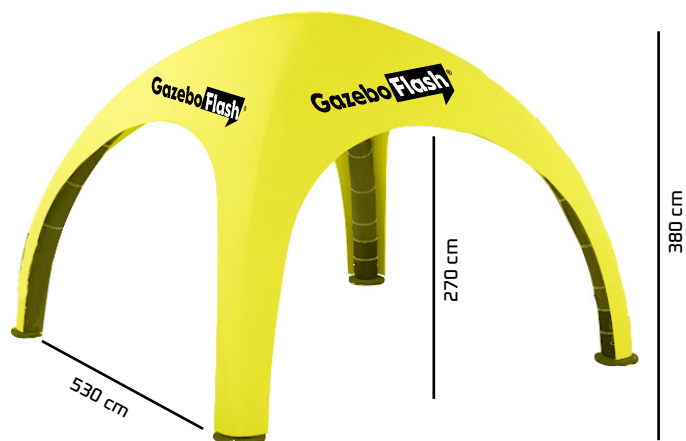

MISURE

Larghezza: 330 cm
Profondità: 330 cm
Altezza esterna: 260 cm
Altezza interna: 230 cm
Altezza entrata: 200 m
larghezza entrata: 310 m
Diametro gamba: 25 cm

COLORI

PARETI

Parete standard

Parete con porta

Parete con finestra

MISURE

Larghezza: 400 cm
Profondità: 400 cm
Altezza esterna: 290 cm
Altezza interna: 260 Cm
Altezza entrata: 200 cm
larghezza entrata: 360 cm
Diametro gamba: 25 cm

COLORI

PARETI

Parete standard

Parete con porta

Parete con finestra

MISURE

Larghezza: 480 cm
Profondità: 480 cm
Altezza esterna: 330 cm
Altezza interna: 300 cm
Altezza entrata: 240 cm
larghezza entrata: 445 cm
Diametro gamba: 35 cm

COLORI

PARETI

Parete standard

Parete con porta

Parete con finestra

MISURE

Larghezza: 580 cm
Profondità: 580 cm
Altezza esterna: 380 cm
Altezza interna: 350 cm
Altezza entrata: 270 cm
larghezza entrata: 530 cm
Diametro gamba: 40 cm