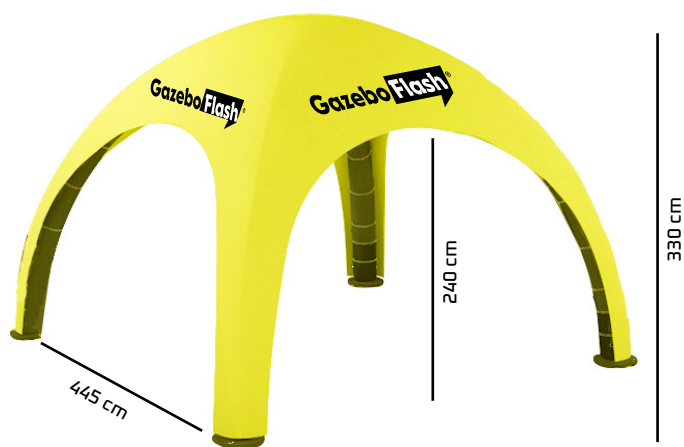

MISURE

Larghezza: 330 cm
Profondità: 330 cm
Altezza esterna: 260 cm
Altezza interna: 230 cm
Altezza entrata: 200 m
larghezza entrata: 310 m
Diametro gamba: 25 cm

COLORI

PARETI

Parete standard

Parete con porta

Parete con finestra

MISURE

Larghezza: 400 cm
Profondità: 400 cm
Altezza esterna: 290 cm
Altezza interna: 260 Cm
Altezza entrata: 200 cm
larghezza entrata: 360 cm
Diametro gamba: 25 cm

COLORI

PARETI

Parete standard

Parete con porta

Parete con finestra

MISURE

Larghezza: 480 cm
Profondità: 480 cm
Altezza esterna: 330 cm
Altezza interna: 300 cm
Altezza entrata: 240 cm
larghezza entrata: 445 cm
Diametro gamba: 35 cm

COLORI

PARETI

Parete standard

Parete con porta

Parete con finestra

MISURE

Larghezza: 580 cm
Profondità: 580 cm
Altezza esterna: 380 cm
Altezza interna: 350 cm
Altezza entrata: 270 cm
larghezza entrata: 530 cm
Diametro gamba: 40 cm