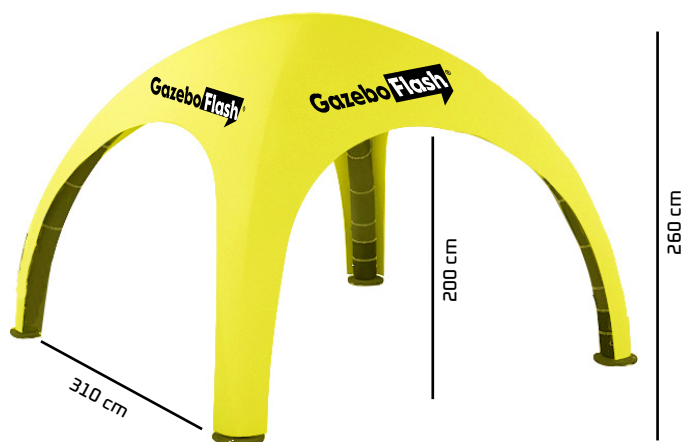

MISURE

Larghezza: 330 cm
Profondità: 330 cm
Altezza esterna: 260 cm
Altezza interna: 230 cm
Altezza entrata: 200 m
larghezza entrata: 310 m
Diametro gamba: 25 cm

COLORI

PARETI

Parete standard

Parete con porta

Parete con finestra

MISURE

Larghezza: 400 cm
Profondità: 400 cm
Altezza esterna: 290 cm
Altezza interna: 260 Cm
Altezza entrata: 200 cm
larghezza entrata: 360 cm
Diametro gamba: 25 cm

COLORI

PARETI

Parete standard

Parete con porta

Parete con finestra

MISURE

Larghezza: 480 cm
Profondità: 480 cm
Altezza esterna: 330 cm
Altezza interna: 300 cm
Altezza entrata: 240 cm
larghezza entrata: 445 cm
Diametro gamba: 35 cm

COLORI

PARETI

Parete standard

Parete con porta

Parete con finestra

MISURE

Larghezza: 580 cm
Profondità: 580 cm
Altezza esterna: 380 cm
Altezza interna: 350 cm
Altezza entrata: 270 cm
larghezza entrata: 530 cm
Diametro gamba: 40 cm