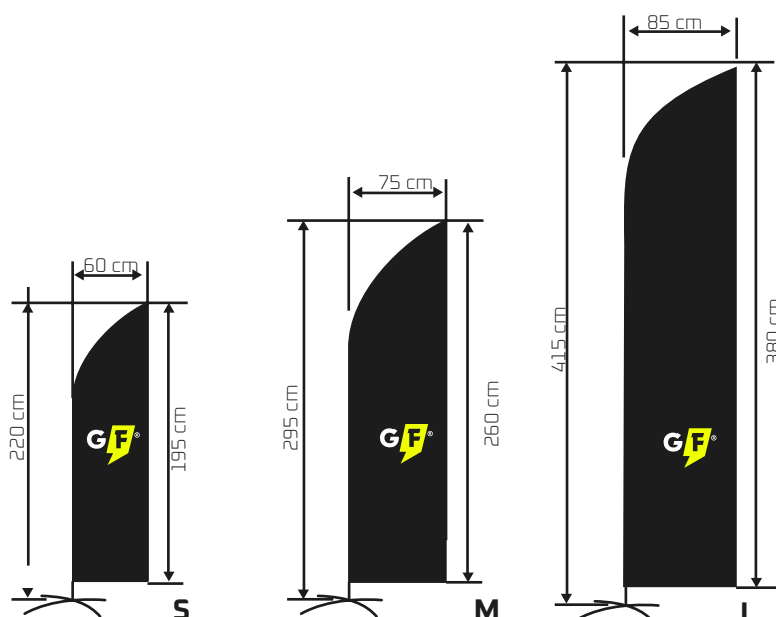

COLORI

MISURE

APERTA: da 190 a 400 cm

CHIUSA: da 78 a 120 cm

La **LINEA BANDIERE** si caratterizza nella varietà di gamma dimensioni. Tutte le bandiere sono realizzate con una struttura telescopica in acciaio e in tessuto flag nautico. La **personalizzazione** è il nostro punto di forza! Ideali per comunicare in modo efficace **promozioni, presenza e valorizzare** la tua azienda. Sono adatti sia per l'utilizzo in ambienti interni che esterni. Tutta la linea è **completamente personalizzabile** con stampa a sublimazione per garantirvi una qualità di immagine sempre perfetta. Ogni bandiera viene fornita di kit base e con una comoda e pratica sacca per il trasporto.

COLORI

MISURE

APERTA: da 220 a 415 cm

CHIUSA: da 102 a 140 cm

La LINEA BANDIERE si caratterizza nella varietà di gamma dimensioni. Tutte le bandiere sono realizzate con una struttura telescopica in acciaio e in tessuto flag nautico. La personalizzazione è il nostro punto di forza! Ideali per comunicare in modo efficace promozioni, presenza e valorizzare la tua azienda. Sono adatti sia per l'utilizzo in ambienti interni che esterni. Tutta la linea è completamente personalizzabile con stampa a sublimazione per garantirvi una qualità di immagine sempre perfetta. Ogni bandiera viene fornita di kit base e con una comoda e pratica sacca per il trasporto.

DETTAGLI TECNICI

La base, in plastica rigida di dimensioni 80x82 cm, è divisa in due moduli e zavorrabile con acqua (80 kg) o sabbia (120 kg). E' dotata di asta verticale telescopica e braccetto orizzontale superiore ruotante da 110/140 cm. La vela, in tessuto Flag o Ocean-Flag è completamente personalizzabile con stampa a sublimazione. Le bandiere rettangolari grandi vengono fornite con due comode borse per il trasporto, una per la base e una per le componenti in alluminio.

COLORI

MISURE

APERTA: da 240 a 440 cm

CHIUSA: da 102 cm