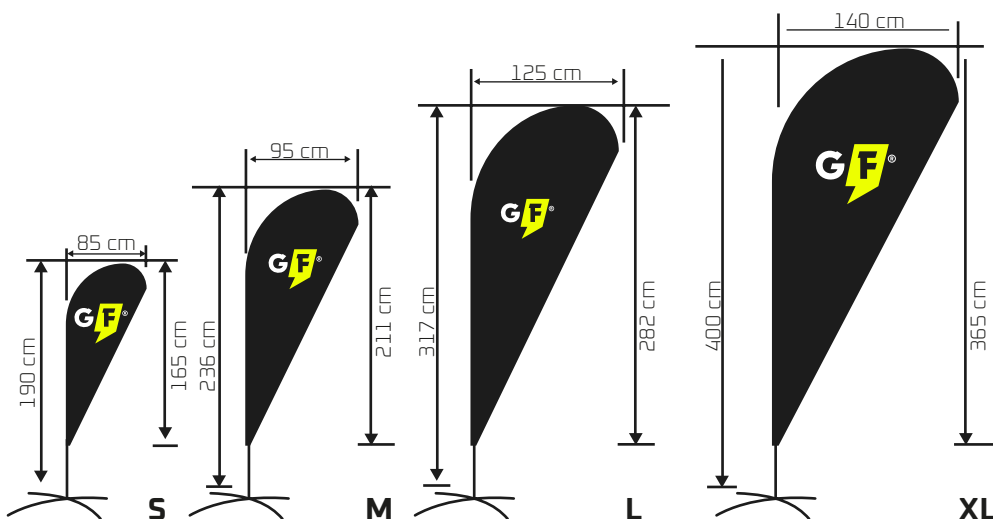

La **LINEA BANDIERE** si caratterizza nella varietà di gamma dimensioni. Tutte le bandiere sono realizzate con una struttura telescopica in acciaio e in tessuto flag nautico. La **personalizzazione** è il nostro punto di forza! Ideali per comunicare in modo efficace **promozioni, presenza e valorizzare** la tua azienda. Sono adatti sia per l'utilizzo in ambienti interni che esterni. Tutta la linea è **completamente personalizzabile** con stampa a sublimazione per garantirvi una qualità di immagine sempre perfetta. Ogni bandiera viene fornita di kit base e con una comoda e pratica sacca per il trasporto.

COLORI

MISURE

APERTA: da 190 a 400 cm

CHIUSA: da 78 a 120 cm

La **LINEA BANDIERE** si caratterizza nella varietà di gamma dimensioni. Tutte le bandiere sono realizzate con una struttura telescopica in acciaio e in tessuto flag nautico. La **personalizzazione** è il nostro punto di forza! Ideali per comunicare in modo efficace **promozioni, presenza e valorizzare** la tua azienda. Sono adatti sia per l'utilizzo in ambienti interni che esterni. Tutta la linea è **completamente personalizzabile** con stampa a sublimazione per garantirvi una qualità di immagine sempre perfetta. Ogni bandiera viene fornita di kit base e con una comoda e pratica sacca per il trasporto.

DETTAGLI TECNICI

La base, in plastica rigida di dimensioni 80x82 cm, è divisa in due moduli e zavorrabile con acqua (80 kg) o sabbia (120 kg). E' dotata di asta verticale telescopica e braccetto orizzontale superiore ruotante da 110/140 cm. La vela, in tessuto Flag o Ocean-Flag è completamente personalizzabile con stampa a sublimazione. Le bandiere rettangolari grandi vengono fornite con due comode borse per il trasporto, una per la base e una per le componenti in alluminio.

COLORI

MISURE

APERTA: da 240 a 440 cm

CHIUSA: da 102 cm