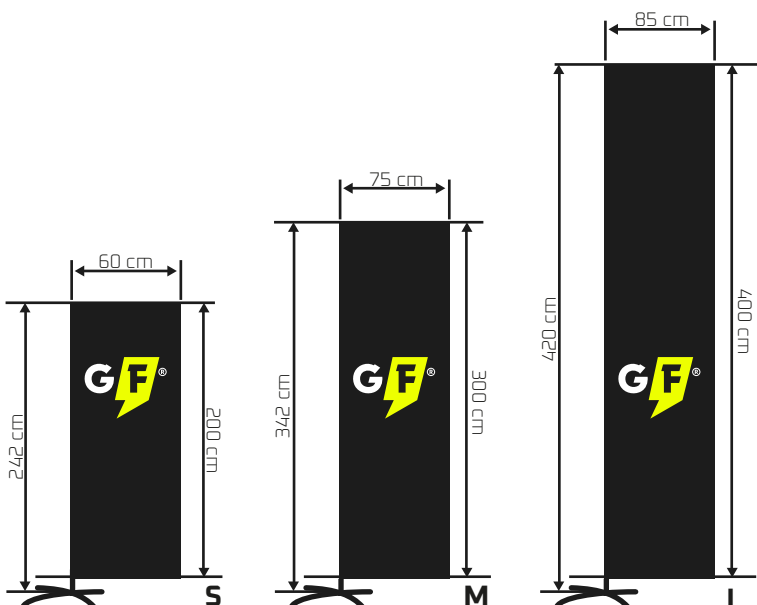

COLORI

MISURE

APERTA: da 190 a 400 cm

CHIUSA: da 78 a 120 cm

La **LINEA BANDIERE** si caratterizza nella varietà di gamma dimensioni. Tutte le bandiere sono realizzate con una struttura telescopica in acciaio e in tessuto flag nautico. La **personalizzazione** è il nostro punto di forza! Ideali per comunicare in modo efficace **promozioni, presenza e valorizzare** la tua azienda. Sono adatti sia per l'utilizzo in ambienti interni che esterni. Tutta la linea è **completamente personalizzabile** con stampa a sublimazione per garantirvi una qualità di immagine sempre perfetta. Ogni bandiera viene fornita di kit base e con una comoda e pratica sacca per il trasporto.

DETTAGLI TECNICI

La base, in plastica rigida di dimensioni 80x82 cm, è divisa in due moduli e zavorrabile con acqua (80 kg) o sabbia (120 kg). E' dotata di asta verticale telescopica e braccetto orizzontale superiore ruotante da 110/140 cm. La vela, in tessuto Flag o Ocean-Flag è completamente personalizzabile con stampa a sublimazione. Le bandiere rettangolari grandi vengono fornite con due comode borse per il trasporto, una per la base e una per le componenti in alluminio.

COLORI

MISURE

MISURE: da 540 a 715 cm

La LINEA BANDIERE si caratterizza nella varietà di gamma dimensioni. Tutte le bandiere sono realizzate con una struttura telescopica in acciaio e in tessuto flag nautico. La personalizzazione è il nostro punto di forza! Ideali per comunicare in modo efficace **promozioni, presenza e valorizzare** la tua azienda. Sono adatti sia per l'utilizzo in ambienti interni che esterni. Tutta la linea è **completamente personalizzabile** con stampa a sublimazione per garantirvi una qualità di immagine sempre perfetta. Ogni bandiera viene fornita di kit base e con una comoda e pratica sacca per il trasporto.

COLORI

MISURE

APERTA: da 240 a 440 cm

CHIUSA: da 102 cm