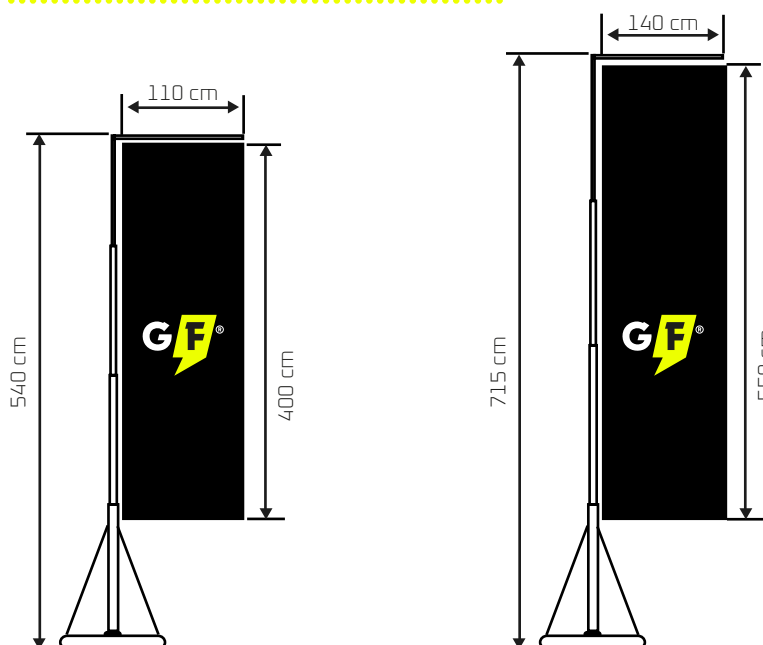

La LINEA BANDIERE si caratterizza nella varietà di gamma dimensioni. Tutte le bandiere sono realizzate con una struttura telescopica in acciaio e in tessuto flag nautico. La personalizzazione è il nostro punto di forza! Ideali per comunicare in modo efficace promozioni, presenza e valorizzare la tua azienda. Sono adatti sia per l'utilizzo in ambienti interni che esterni. Tutta la linea è completamente personalizzabile con stampa a sublimazione per garantirvi una qualità di immagine sempre perfetta. Ogni bandiera viene fornita di kit base e con una comoda e pratica sacca per il trasporto.

DETTAGLI TECNICI

La base, in plastica rigida di dimensioni 80x82 cm, è divisa in due moduli e zavorrabile con acqua (80 kg) o sabbia (120 kg). E' dotata di asta verticale telescopica e braccetto orizzontale superiore ruotante da 110/140 cm. La vela, in tessuto Flag o Ocean-Flag è completamente personalizzabile con stampa a sublimazione. Le bandiere rettangolari grandi vengono fornite con due comode borse per il trasporto, una per la base e una per le componenti in alluminio.

COLORI

MISURE

MISURE: da 540 a 715 cm